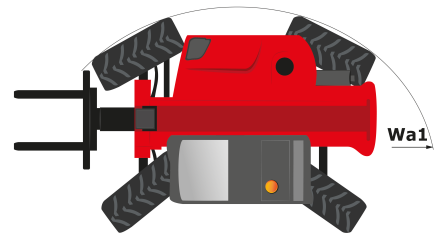

Technisches Datenblatt

MT 625 H

Teleskoplader

Leistungsvermögen	Metrisch
Max. Tragkraft	2500 kg
Max. Hubhöhe	5.85 m
Losbrechkraft an Schaufel	3427 daN
Gewicht und Reifengröße	
l2 - Gesamtlänge mit Geräteträger	3.90 m
b1 - Gesamtbreite	1.81 m
h17 - Gesamthöhe	1.92 m
y - Radstand	2.30 m
m4 - Bodenfreiheit	0.33 m
b4 - Gesamtbreite mit Kabine	0.79 m
Wa1 - Wenderadius (Radaußenseite)	3.31 m
Leergewicht (mit Gabeln)	4800 kg
Standardreifen	Luftbereifung
Standardgabeln	1200x125x45
Leistungsdaten	
Heben	8 s
Senken	5.40 s
Teleskop ausfahren	5.60 s
Teleskop einfahren	4.30 s
Ankippen	3.50 s
Auskippen	3.60 s
Antrieb	
Hersteller	Kubota
Umweltschutznormen	Stage 5
Leistung	75 hp / 55.40 kW
Max. Drehmoment	265 Nm bei -
Zugkraft mit Last	3550 daN
Getriebe	
Typ	Hydrostatisch
Anzahl Übersetzungen (vorwärts/rückwärts)	2/2
Feststellbremse	Automatisch negativ
Betriebsbremse	Hydraulisch
Hydraulik	
Pumpenart	Zahnradpumpe
Hydraulikfördermenge - Druck	90 l/min - 235 bar
Tank	
Hydrauliköl	115 l
Kraftstoff	63 l
Kühlflüssigkeit	12 l
Geräuschemission und Vibration	
Geräuschpegel am Fahrerstand (LpA)	76 dB(A)
Umgebungsgeräusch LwA	104 dB(A)
Schwingungsbelastung Hand/Arm	<2.5 m/s ²
Verschiedenes	
Lenkräder/Antriebsräder	4 / 4
Sicherheit	Kabine ROPS - FOPS Level 2
Steuerungen	JSM