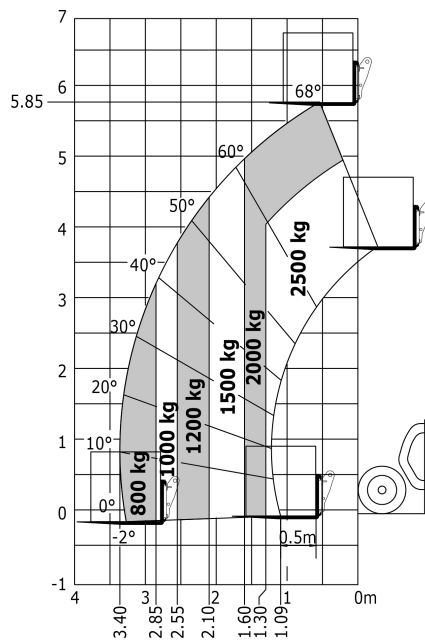

Traglasttabellen