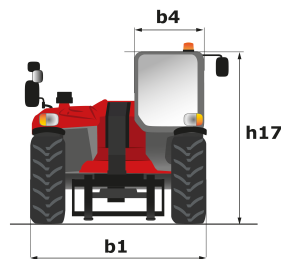

Technisches Datenblatt

MT 625 H

Teleskoplader

Leistungsvermögen	Metrisch
Max. Tragkraft	2500 kg
Max. Hubhöhe	5.85 m
Losbrechkraft an Schaufel	3427 daN
Gewicht und Reifengröße	
l2 - Gesamtlänge mit Geräteträger	3.90 m
b1 - Gesamtbreite	1.81 m
h17 - Gesamthöhe	1.92 m
y - Radstand	2.30 m
m4 - Bodenfreiheit	0.33 m
b4 - Gesamtbreite mit Kabine	0.79 m
Wa1 - Wenderadius (Radaußenseite)	3.31 m
Leergewicht (mit Gabeln)	4800 kg
Standardreifen	Luftbereifung
Standardgabeln	1200x125x45
Leistungsdaten	
Heben	8 s
Senken	5.40 s
Teleskop ausfahren	5.60 s
Teleskop einfahren	4.30 s
Ankippen	3.50 s
Auskippen	3.60 s
Antrieb	
Hersteller	Kubota
Umweltschutznormen	Stage 5
Leistung	75 hp / 55.40 kW
Max. Drehmoment	265 Nm bei -
Zugkraft mit Last	3550 daN
Getriebe	
Typ	Hydrostatisch
Anzahl Übersetzungen (vorwärts/rückwärts)	2/2
Feststellbremse	Automatisch negativ
Betriebsbremse	Hydraulisch
Hydraulik	
Pumpenart	Zahnradpumpe
Hydraulikfördermenge - Druck	90 l/min - 235 bar
Tank	
Hydrauliköl	115 l
Kraftstoff	63 l
Kühlflüssigkeit	12 l
Geräuschemission und Vibration	
Geräuschpegel am Fahrerstand (LpA)	76 dB(A)
Umgebungsgeräusch LwA	104 dB(A)
Schwingungsbelastung Hand/Arm	<2.5 m/s ²
Verschiedenes	
Lenkräder/Antriebsräder	4 / 4
Sicherheit	Kabine ROPS - FOPS Level 2
Steuerungen	JSM