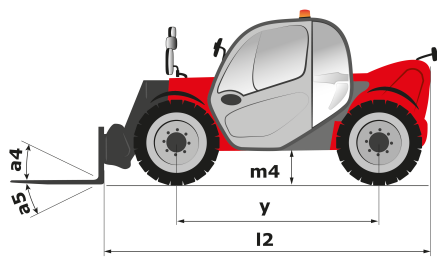

Technisches Datenblatt

MT 625 H

Teleskoplader

Leistungsvermögen	Metrisch
Max. Tragkraft	2500 kg
Max. Hubhöhe	5.85 m
Losbrechkraft an Schaufel	3427 daN
Gewicht und Reifengröße	
l2 - Gesamtlänge mit Geräteträger	3.90 m
b1 - Gesamtbreite	1.81 m
h17 - Gesamthöhe	1.92 m
y - Radstand	2.30 m
m4 - Bodenfreiheit	0.33 m
b4 - Gesamtbreite mit Kabine	0.79 m
Wa1 - Wenderadius (Radaußenseite)	3.31 m
Leergewicht (mit Gabeln)	4800 kg
Standardreifen	Luftbereifung
Standardgabeln	1200x125x45
Leistungsdaten	
Heben	8 s
Senken	5.40 s
Teleskop ausfahren	5.60 s
Teleskop einfahren	4.30 s
Ankippen	3.50 s
Auskippen	3.60 s
Antrieb	
Hersteller	Kubota
Umweltschutznormen	Stage 5
Leistung	75 hp / 55.40 kW
Max. Drehmoment	265 Nm bei -
Zugkraft mit Last	3550 daN
Getriebe	
Typ	Hydrostatisch
Anzahl Übersetzungen (vorwärts/rückwärts)	2/2
Feststellbremse	Automatisch negativ
Betriebsbremse	Hydraulisch
Hydraulik	
Pumpenart	Zahnradpumpe
Hydraulikfördermenge - Druck	90 l/min - 235 bar
Tank	
Hydrauliköl	115 l
Kraftstoff	63 l
Kühlflüssigkeit	12 l
Geräuschemission und Vibration	
Geräuschpegel am Fahrerstand (LpA)	76 dB(A)
Umgebungsgeräusch LwA	104 dB(A)
Schwingungsbelastung Hand/Arm	<2.5 m/s ²
Verschiedenes	
Lenkräder/Antriebsräder	4 / 4
Sicherheit	Kabine ROPS - FOPS Level 2
Steuerungen	JSM